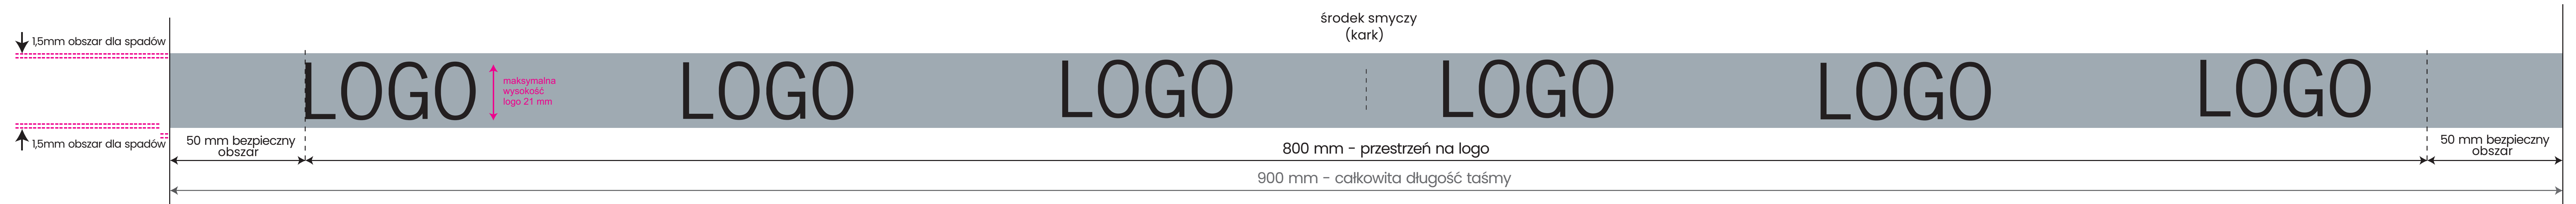

Smycze podwójne 10 mm

PRAWA STRONA SMYCZY (PRZÓD)

LEWA STRONA SMYCZY (TYŁ)

Logo niepozycjonowane, cięte w różnych miejscach

Smycze podwójne 15 mm

PRAWA STRONA SMYCZY (PRZÓD)

LEWA STRONA SMYCZY (TYŁ)

Logo niepozycjonowane, cięte w różnych miejscach

Smycze podwójne 20 mm

PRAWA STRONA SMYCZY (PRZÓD)

LEWA STRONA SMYCZY (TYŁ)

Logo niepozycjonowane, cięte w różnych miejscach

Smycze podwójne 25 mm

PRAWA STRONA SMYCZY (PRZÓD)

LEWA STRONA SMYCZY (TYŁ)

Logo niepozycjonowane, cięte w różnych miejscach